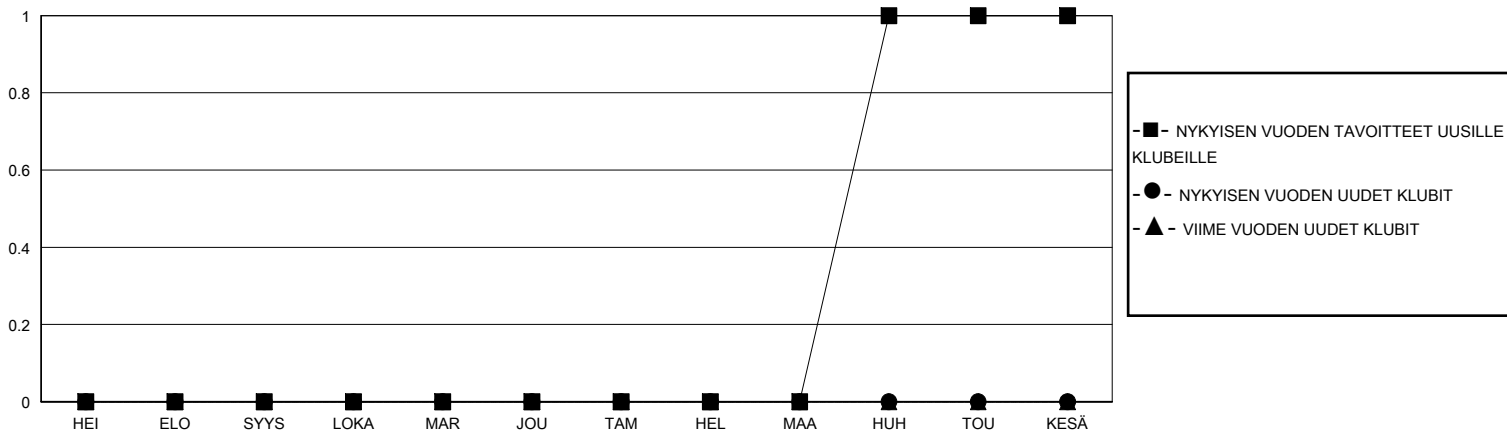

# MONTHLY MEMBERSHIP PROGRESS REPORT

District 107 H

Results as of: 3/31/2024

GMT:

SIJAINTI FINLAND

GMT VAALIPIIRI

Klubit				jäsentä			
TULOKSET 2023-2024				TULOKSET 2023-2024			
NELJÄNNES	UUDEN KLUBIN TAVOITE	UUDET KLUBIT	LOPETETUT KLUBIT	NELJÄNNES	JÄSENKASVUN NETTOTAHOITE	TOTEUTUNUT JÄSENKASVU	POISTETUT JÄSENET (mukaan lukien siirrot)
HEI/ELO/SYYS	0	0	0	HEI/ELO/SYYS	11	10	15
LOKA/MAR/JOU	0	0	0	LOKA/MAR/JOU	6	15	20
TAM/HEL/MAA	0	0	0	TAM/HEL/MAA	8	25	14
HUH/TOU/KESÄ	1	0	0	HUH/TOU/KESÄ	10	0	0

TAVOITTEET JA UUDET KLUBIT, KUMULATIIVINEN

TAVOITTEET JA JÄSENET, KUMULATIIVINEN

LAKKAUTETUT KLUBIT: 0

17 CLUBS OF 41 LISÄNNY YHDEN TAI USEAMMAN UUTTA JÄSENTÄ

SUKUPUOLIJAKAUMA

MIES 806 (81.83%)  
NAINEN 179 (18.17%)