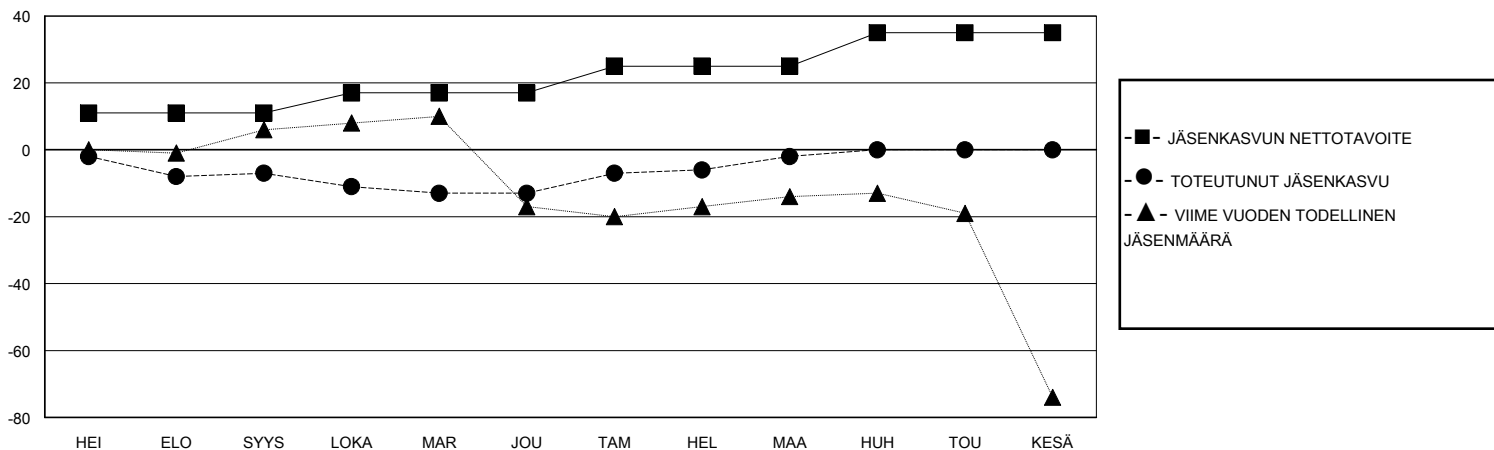

# MONTHLY MEMBERSHIP PROGRESS REPORT

District 107 H

Results as of: 3/31/2024

GMT:

SIJAINTI FINLAND

GMT VAALIPIIRI

Klubit				jäsentä			
TULOKSET 2023-2024				TULOKSET 2023-2024			
NELJÄNNES	UUDEN KLUBIN TAVOITE	UUDET KLUBIT	LOPETETUT KLUBIT	NELJÄNNES	JÄSENKASVUN NETTOTAHOITE	TOTEUTUNUT JÄSENKASVU	POISTETUT JÄSENET (mukaan lukien siirrot)
HEI/ELO/SYYS	0	0	0	HEI/ELO/SYYS	11	10	15
LOKA/MAR/JOU	0	0	0	LOKA/MAR/JOU	6	15	20
TAM/HEL/MAA	0	0	0	TAM/HEL/MAA	8	25	14
HUH/TOU/KESÄ	1	0	0	HUH/TOU/KESÄ	10	0	0

TAVOITTEET JA UUDET KLUBIT, KUMULATIIVINEN

TAVOITTEET JA JÄSENET, KUMULATIIVINEN

LAKKAUTETUT KLUBIT: 0

17 CLUBS OF 41 LISÄNNY YHDEN TAI USEAMMAN UUTTA JÄSENTÄ

SUKUPUOLIJAKAUMA

MIES 806 (81.83%)  
NAINEN 179 (18.17%)